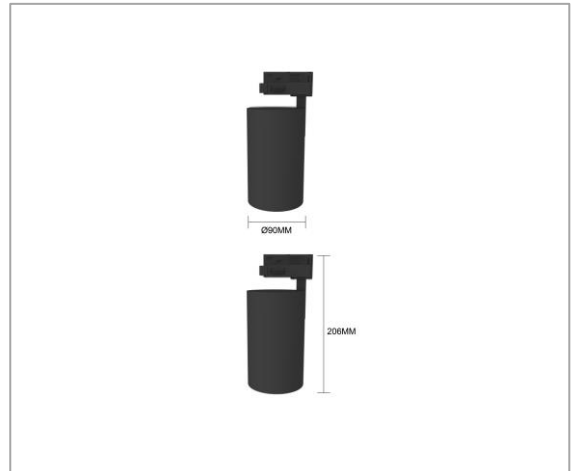

## Rafe 40W Track Light 3000K Black

<b>MODEL</b>	CS-CGD-LR1023R-01-3000K-BK	<b>UGR</b>	<19
<b>INPUT VOLTAGE (V)</b>	220-240V	<b>HOUSING COLOUR</b>	Black
<b>PROTECTION CALSS</b>	CLASS I	<b>MATERIAL</b>	ALUMINUM
<b>SPD (KV)</b>	1KV	<b>IP</b>	20
<b>POWER FACTOR (PF)</b>	0.9	<b>OPERATING TEMPERATURE (°C)</b>	-20-40°C
<b>WATTAGE (W)</b>	40W	<b>DIMMABLE (Y/N)</b>	No
<b>FLICKER FREE (Y/N)</b>	Yes	<b>DIMMING TYPE</b>	NA
<b>LUMEN OUTPUT (LM)</b>	3600LM	<b>INSTALLATION TYPE</b>	Track
<b>EFFICACY (LM/W)</b>	90LM/W	<b>DIMENSION (mm)</b>	See dimension drawing
<b>COLOUR TEMPERATURE (K)</b>	3000K	<b>NET WEIGHT (kg)</b>	0.9kg
<b>BEAM ANGLE (°)</b>	38°	<b>LIFESPAN (hr.)</b>	50,000 HR
<b>CRI (Ra)</b>	90	<b>WARRANTY (yr.)</b>	3 YEARS
<b>SDCM</b>	<6	<b>COMPLIANCE</b>	SAA, RCM