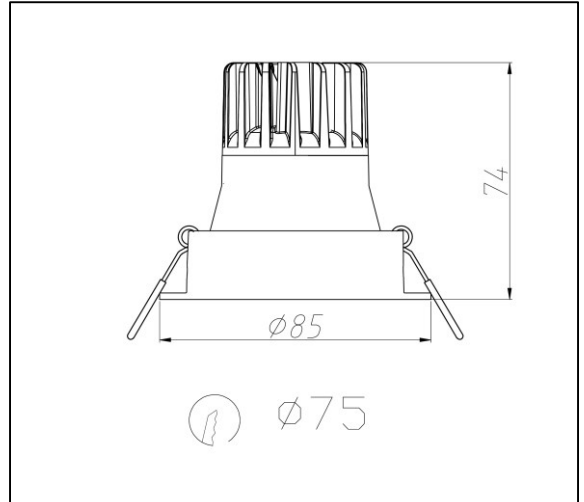

## DGT LED SPOTLIGHT MQ 1223 10W Single Colour

<b>MODEL</b>	CS-DGT-MQ-1223-10W-3000K-24D CS-DGT-MQ-1223-10W-4000K-24D CS-DGT-MQ-1223-10W-5000K-24D	<b>IP</b>	20
<b>INPUT VOLTAGE (V)</b>	220-240V AC	<b>AMBIENT TEMPERATURE (°C)</b>	25°C
<b>POWER FACTOR (PF)</b>	>0.8	<b>OPERATING TEMPERATURE (°C)</b>	-20 to +40°C
<b>WATTAGE (W)</b>	10W	<b>DIMMABLE</b>	Yes
<b>LUMEN OUTPUT (LM)</b>	350 (+/- 10%) LM	<b>INSTALLATION TYPE</b>	Recessed
<b>COLOUR TEMPERATURE</b>	3000K / 4000K / 5000K	<b>CUT-OUT (mm)</b>	⌀75 (+/-5) mm
<b>BEAM ANGLE (°)</b>	24°	<b>DIMENSION (mm)</b>	⌀85 x H74 mm
<b>CRI (Ra)</b>	90	<b>NET WEIGHT (kg)</b>	0.21 kg
<b>SDCM</b>	5	<b>LIFESPAN (hr.)</b>	35,000 hrs.
<b>UGR</b>	12	<b>WARRANTY (yr.)</b>	5 yrs.
<b>HOUSING COLOUR &amp; MATERIAL</b>	White, aluminum	<b>COMPLIANCE</b>	SAA