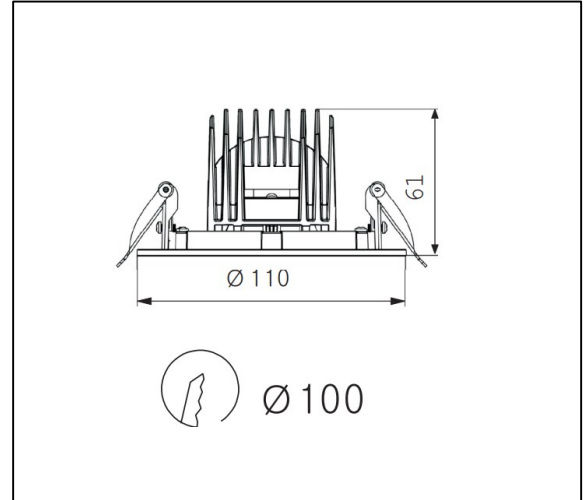

DGT Non-glare Aluminum Spotlight MQ7038 10W Single Colour

MODEL	CS-DGT-MQ-7038-10W-3000K-24D CS-DGT-MQ-7038-10W-4000K-24D CS-DGT-MQ-7038-10W-5000K-24D	HOUSING COLOUR & MATERIAL	White, aluminum
INPUT VOLTAGE (V)	220-240V AC	IP	20
POWER FACTOR (PF)	>0.8	AMBIENT TEMPERATURE (°C)	25°C
FLICKER FREE	Yes	OPERATING TEMPERATURE (°C)	-20 to +40°C
WATTAGE (W)	10W	DIMMABLE	Yes
LUMEN OUTPUT (LM)	800 (+/-10%) LM	INSTALLATION TYPE	Recessed
COLOUR TEMPERATURE	3000K / 4000K / 5000K	CUT-OUT (mm)	Ø100 (+/-5) mm
BEAM ANGLE (°)	24°	DIMENSION (mm)	Ø110 x H61 mm
CRI (Ra)	90	NET WEIGHT (kg)	0.29 kg
SDCM	5	LIFESPAN (hr.)	35,000 hrs.
UGR	22	WARRANTY (yr.)	5 yrs.
COMPLIANCE	SAA		