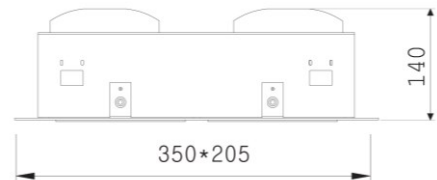

## DGT Two Heads Adjustable Spotlight MQ7158 2\*17W Single Colour

**DGT|LED**  
LIGHTING SERIES

<b>MODEL</b>	CS-DGT-MQ-7158-2x17W-3000K-24D CS-DGT-MQ-7158-2x17W-4000K-24D CS-DGT-MQ-7158-2x17W-5000K-24D	<b>HOUSING COLOUR &amp; MATERIAL</b>	White & Black, Aluminum
<b>INPUT VOLTAGE (V)</b>	220-240V AC	<b>IP</b>	20
<b>POWER FACTOR (PF)</b>	>0.8	<b>AMBIENT TEMPERATURE (°C)</b>	25°C
<b>FLICKER FREE</b>	Yes	<b>OPERATING TEMPERATURE (°C)</b>	-20 to +40°C
<b>WATTAGE (W)</b>	2x17 W	<b>DIMMABLE</b>	Yes
<b>LUMEN OUTPUT (LM)</b>	2822 (+/-10%) LM	<b>INSTALLATION TYPE</b>	Recessed
<b>COLOUR TEMPERATURE</b>	3000K / 4000K / 5000K	<b>CUT-OUT (mm)</b>	L325 x W180 mm
<b>BEAM ANGLE (°)</b>	24°	<b>DIMENSION (mm)</b>	L350 x W205 x H140 mm
<b>CRI (Ra)</b>	80	<b>NET WEIGHT (kg)</b>	2.4 kg
<b>SDCM</b>	5	<b>LIFESPAN (hr.)</b>	35,000 hrs.
<b>UGR</b>	19	<b>WARRANTY (yr.)</b>	5 yrs.
<b>COMPLIANCE</b>	SAA		