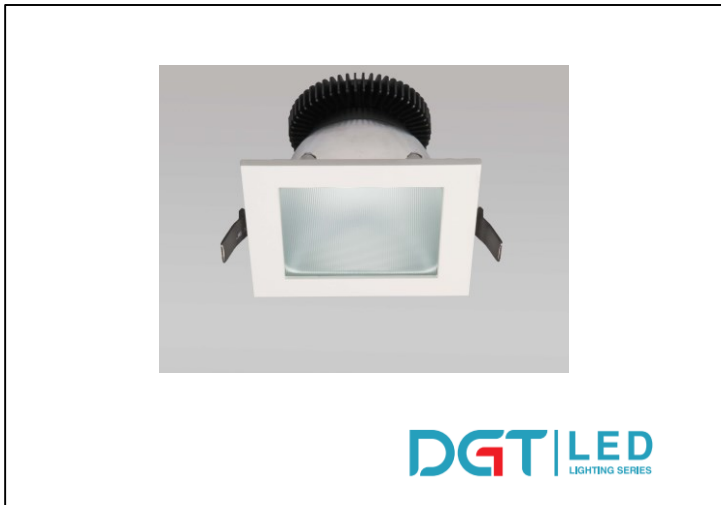

## DGT Square Cut-out LED Downlight MQ7332 14W Single Colour

<b>MODEL</b>	CS-DGT-MQ-7332-14W-3000K-60D CS-DGT-MQ-7332-14W-4000K-60D CS-DGT-MQ-7332-14W-5000K-60D	<b>HOUSING COLOUR &amp; MATERIAL</b>	White, aluminum
<b>INPUT VOLTAGE (V)</b>	220-240V AC	<b>IP</b>	20
<b>POWER FACTOR (PF)</b>	>0.8	<b>AMBIENT TEMPERATURE (°C)</b>	25°C
<b>FLICKER FREE</b>	Yes	<b>OPERATING TEMPERATURE (°C)</b>	-20 to +40°C
<b>WATTAGE (W)</b>	14W	<b>DIMMABLE</b>	Yes
<b>LUMEN OUTPUT (LM)</b>	1078 (+/-10%) LM	<b>INSTALLATION TYPE</b>	Recessed
<b>COLOUR TEMPERATURE</b>	3000K / 4000K / 5000K	<b>CUT-OUT (mm)</b>	L110 x W110 mm
<b>BEAM ANGLE (°)</b>	60°	<b>DIMENSION (mm)</b>	L125 x W125 x H97 mm
<b>CRI (Ra)</b>	90	<b>NET WEIGHT (kg)</b>	0.44 kg
<b>SDCM</b>	5	<b>LIFESPAN (hr.)</b>	35,000 hrs.
<b>UGR</b>	22	<b>WARRANTY (yr.)</b>	5 yrs.
<b>COMPLIANCE</b>	SAA		