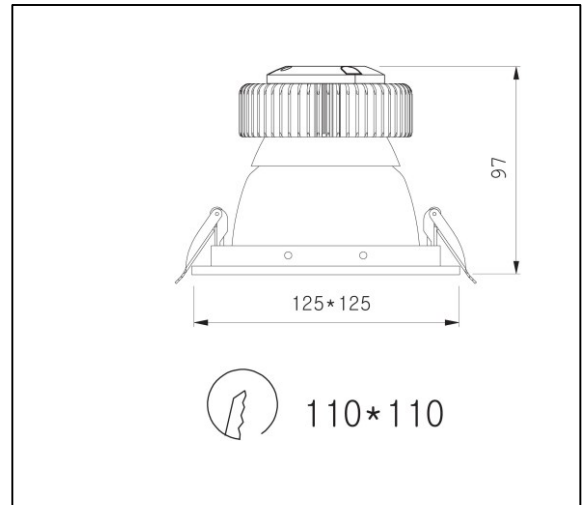

## DGT Square Cut-out LED Downlight MQ7332 14W Single Colour

<b>MODEL</b>	CS-DGT-MQ-7332-14W-3000K-60D CS-DGT-MQ-7332-14W-4000K-60D CS-DGT-MQ-7332-14W-5000K-60D	<b>HOUSING COLOUR &amp; MATERIAL</b>	White, aluminum
<b>INPUT VOLTAGE (V)</b>	220-240V AC	<b>IP</b>	20
<b>POWER FACTOR (PF)</b>	>0.8	<b>AMBIENT TEMPERATURE (°C)</b>	25°C
<b>FLICKER FREE</b>	Yes	<b>OPERATING TEMPERATURE (°C)</b>	-20 to +40°C
<b>WATTAGE (W)</b>	14W	<b>DIMMABLE</b>	Yes
<b>LUMEN OUTPUT (LM)</b>	1078 (+/-10%) LM	<b>INSTALLATION TYPE</b>	Recessed
<b>COLOUR TEMPERATURE</b>	3000K / 4000K / 5000K	<b>CUT-OUT (mm)</b>	L110 x W110 mm
<b>BEAM ANGLE (°)</b>	60°	<b>DIMENSION (mm)</b>	L125 x W125 x H97 mm
<b>CRI (Ra)</b>	90	<b>NET WEIGHT (kg)</b>	0.44 kg
<b>SDCM</b>	5	<b>LIFESPAN (hr.)</b>	35,000 hrs.
<b>UGR</b>	22	<b>WARRANTY (yr.)</b>	5 yrs.
<b>COMPLIANCE</b>	SAA		