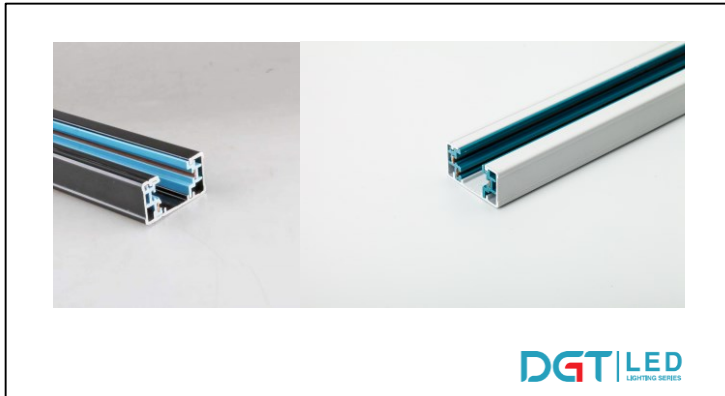

## DGT 3 Circuits Track Surface 1M / 1.5M / 2M / 3M

| MODEL               | DIMENSION (mm)           |
|---------------------|--------------------------|
| CS-DGT-T3-1000MM-BK | L1000 x W34.3 x H17.8 mm |
| CS-DGT-T3-1000MM-WH |                          |
| CS-DGT-T3-1500MM-BK | L1500 x W34.3 x H17.8 mm |
| CS-DGT-T3-1500mM-WH |                          |
| CS-DGT-T3-2000MM-BK | L2000 x W34.3 x H17.8 mm |
| CS-DGT-T3-2000mM-WH |                          |
| CS-DGT-T3-3000MM-BK | L3000 x W34.3 x H17.8 mm |
| CS-DGT-T3-3000MM-WH |                          |

|                     | 10W Track Light | 17W Track Light | 25W Track Light | 32W Track Light | 45W Track Light |
|---------------------|-----------------|-----------------|-----------------|-----------------|-----------------|
| CS-DGT-T3-1000MM-BK | 4pcs            | 4pcs            | 3pcs            | 3pcs            | 3pcs            |
| CS-DGT-T3-1000MM-WH |                 |                 |                 |                 |                 |
| CS-DGT-T3-1500MM-BK | 6pcs            | 6pcs            | 5pcs            | 5pcs            | 5pcs            |
| CS-DGT-T3-1500mM-WH |                 |                 |                 |                 |                 |
| CS-DGT-T3-2000MM-BK | 8pcs            | 8pcs            | 6pcs            | 6pcs            | 6pcs            |
| CS-DGT-T3-2000mM-WH |                 |                 |                 |                 |                 |
| CS-DGT-T3-3000MM-BK | 12pcs           | 12pcs           | 10pcs           | 10pcs           | 10pcs           |
| CS-DGT-T3-3000MM-WH |                 |                 |                 |                 |                 |