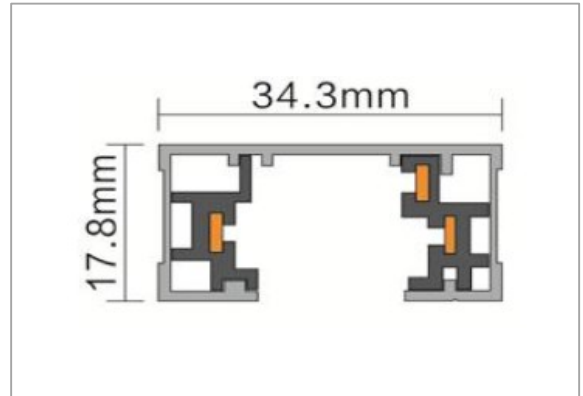

## DGT 3 Circuits Track Surface 1M / 1.5M / 2M / 3M

| MODEL               | DIMENSION (mm)           |
|---------------------|--------------------------|
| CS-DGT-T3-1000MM-BK | L1000 x W34.3 x H17.8 mm |
| CS-DGT-T3-1000MM-WH |                          |
| CS-DGT-T3-1500MM-BK | L1500 x W34.3 x H17.8 mm |
| CS-DGT-T3-1500mM-WH |                          |
| CS-DGT-T3-2000MM-BK | L2000 x W34.3 x H17.8 mm |
| CS-DGT-T3-2000mM-WH |                          |
| CS-DGT-T3-3000MM-BK | L3000 x W34.3 x H17.8 mm |
| CS-DGT-T3-3000MM-WH |                          |

|                     | 10W Track Light | 17W Track Light | 25W Track Light | 32W Track Light | 45W Track Light |
|---------------------|-----------------|-----------------|-----------------|-----------------|-----------------|
| CS-DGT-T3-1000MM-BK | 4pcs            | 4pcs            | 3pcs            | 3pcs            | 3pcs            |
| CS-DGT-T3-1000MM-WH |                 |                 |                 |                 |                 |
| CS-DGT-T3-1500MM-BK | 6pcs            | 6pcs            | 5pcs            | 5pcs            | 5pcs            |
| CS-DGT-T3-1500mM-WH |                 |                 |                 |                 |                 |
| CS-DGT-T3-2000MM-BK | 8pcs            | 8pcs            | 6pcs            | 6pcs            | 6pcs            |
| CS-DGT-T3-2000mM-WH |                 |                 |                 |                 |                 |
| CS-DGT-T3-3000MM-BK | 12pcs           | 12pcs           | 10pcs           | 10pcs           | 10pcs           |
| CS-DGT-T3-3000MM-WH |                 |                 |                 |                 |                 |