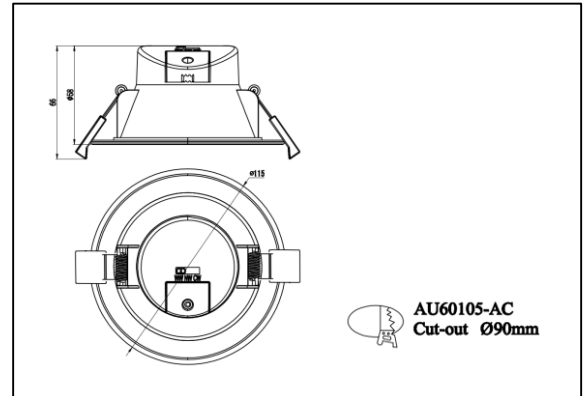

## Vertex Lighting OP 10W 90mm PC DL CCT Diffuser

<b>MODEL</b>	CS-OP-AU60105-AC	<b>SDCM</b>	≤5
<b>LET TYPE</b>	Lumileds 2835	<b>FINISH &amp; MATERIAL</b>	White, PC
<b>INPUT VOLTAGE (V)</b>	220~240VAC / 50-60Hz	<b>IP</b>	IP54
<b>PROTECTION CALSS</b>	Class II	<b>AMBIENT TEMPERATURE (°C)</b>	Ta 25°C
<b>SAFETY CLASS</b>	IC-4	<b>OPERATING TEMPERATURE (°C)</b>	-20 to +40°C
<b>FLICKER FREE</b>	Yes	<b>DIMMABLE</b>	Yes
<b>WATTAGE (W)</b>	10W	<b>CUT-OUT (mm)</b>	90mm
<b>LUMEN OUTPUT (LM)</b>	800 LM ±10% @4000K	<b>DIMENSION (mm)</b>	115mm x H58mm
<b>EFFICACY (LM/W)</b>	80 LM/W	<b>NET WEIGHT (kg)</b>	0.211 kg
<b>COLOUR TEMPERATURE</b>	Tri-colour (3000K-4000K-5700K)	<b>INSTALLATION TYPE</b>	Recessed
<b>OPTICAL TYPE</b>	Diffuser	<b>LIFESPAN (hr.)</b>	40,000 hr.
<b>BEAM ANGLE (°)</b>	120°	<b>WARRANTY (yr.)</b>	5 yr.
<b>CRI (Ra)</b>	80	<b>COMPLIANCE</b>	SAA