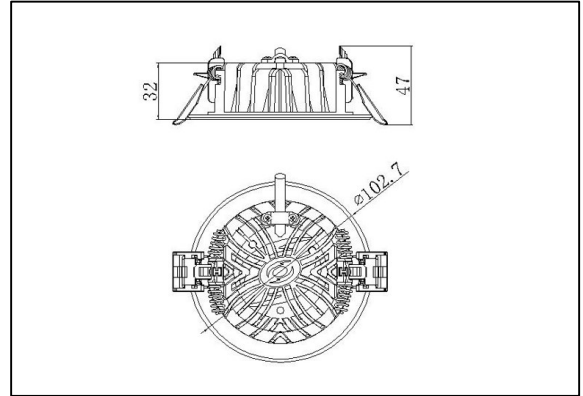

OP 90mm DL 12W 3000K IP54/ OP 90mm DL 12W 4000K IP54

MODEL	CS-OP-VA60115S-Y2-3000K CS-OP-VA60115S-Y2-4000K	FINISH & MATERIAL	White; Die-cast aluminum housing with PC lens
INPUT VOLTAGE (V)	AC 220-240V	IP	IP54
PROTECTION CALSS	Class II	OPERATING TEMPERATURE (°C)	-10°C to +40°C
SAFETY CLASS	IC-4	AMBIENT TEMPERATURE (°C)	Ta 25°C
POWER FACTOR (PF)	PF>0.9	DIMMABLE	YES (using CS-OP-AU-PBD350VA or CS-OP-AU-RD350VA)
WATTAGE (W)	12W	INSTALLATION TYPE	Recessed
LUMEN OUTPUT (LM)	930 LM @3000K 950 LM @4000K	DIMENSION (mm)	Ø103 x H47 mm
EFFICACY (LM/W)	75~80 LM/W	CUT-OUT (mm)	Ø90 mm
COLOUR TEMPERATURE	3000K / 4000K	NET WEIGHT (kg)	0.42 kg
BEAM ANGLE (°)	70° (±5°)	LIFESPAN (hr.)	40,000 hr.
CRI (Ra)	>90	WARRANTY (yr.)	5 yr.
SDCM	<5	COMPLIANCE	SAA