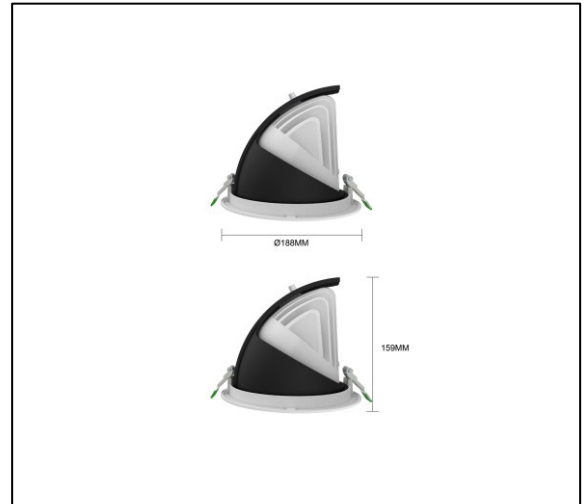

## Rafe 38W Scoop Light COB 170mm Cut-out

<b>MODEL</b>	CS-CGD-LD361-1-38W-3000K-170MM-60D-WH CS-CGD-LD361-1-38W-4000K-170MM-60D-WH CS-CGD-LD361-1-38W-5000K-170MM-60D-WH	<b>UGR</b>	<19
<b>LED BRAND</b>	CREE	<b>HOUSING COLOUR</b>	WHITE
<b>INPUT VOLTAGE (V)</b>	220-240V; 50/60Hz	<b>MATERIAL</b>	ALUMINUM
<b>PROTECTION CALSS</b>	CLASS II	<b>IP</b>	IP20
<b>IC-4 RATED (Y/N)</b>	YES	<b>OPERATING TEMPERATURE (°C)</b>	-20°C to +40°C
<b>POWER FACTOR (PF)</b>	0.9	<b>DIMMABLE (Y/N)</b>	YES
<b>WATTAGE (W)</b>	38W	<b>DIMMING TYPE</b>	TRIAC DIMMING
<b>FLICKER FREE (Y/N)</b>	YES	<b>INSTALLATION TYPE</b>	RECESSED
<b>LUMEN OUTPUT (LM)</b>	3150LM	<b>CUT-OUT (mm)</b>	Ø170mm
<b>EFFICACY (LM/W)</b>	83 LM/W	<b>DIMENSION (mm)</b>	Ø188 x H159 mm
<b>COLOUR TEMPERATURE (K)</b>	3000K / 4000K / 5000K	<b>NET WEIGHT (kg)</b>	1.07 Kg
<b>BEAM ANGLE (°)</b>	45°	<b>LIFESPAN (hr.) @L70B50</b>	50,000 HR
<b>CRI (Ra)</b>	90	<b>WARRANTY (yr.)</b>	3 YEARS
<b>SDCM</b>	<3	<b>COMPLIANCE</b>	SAA